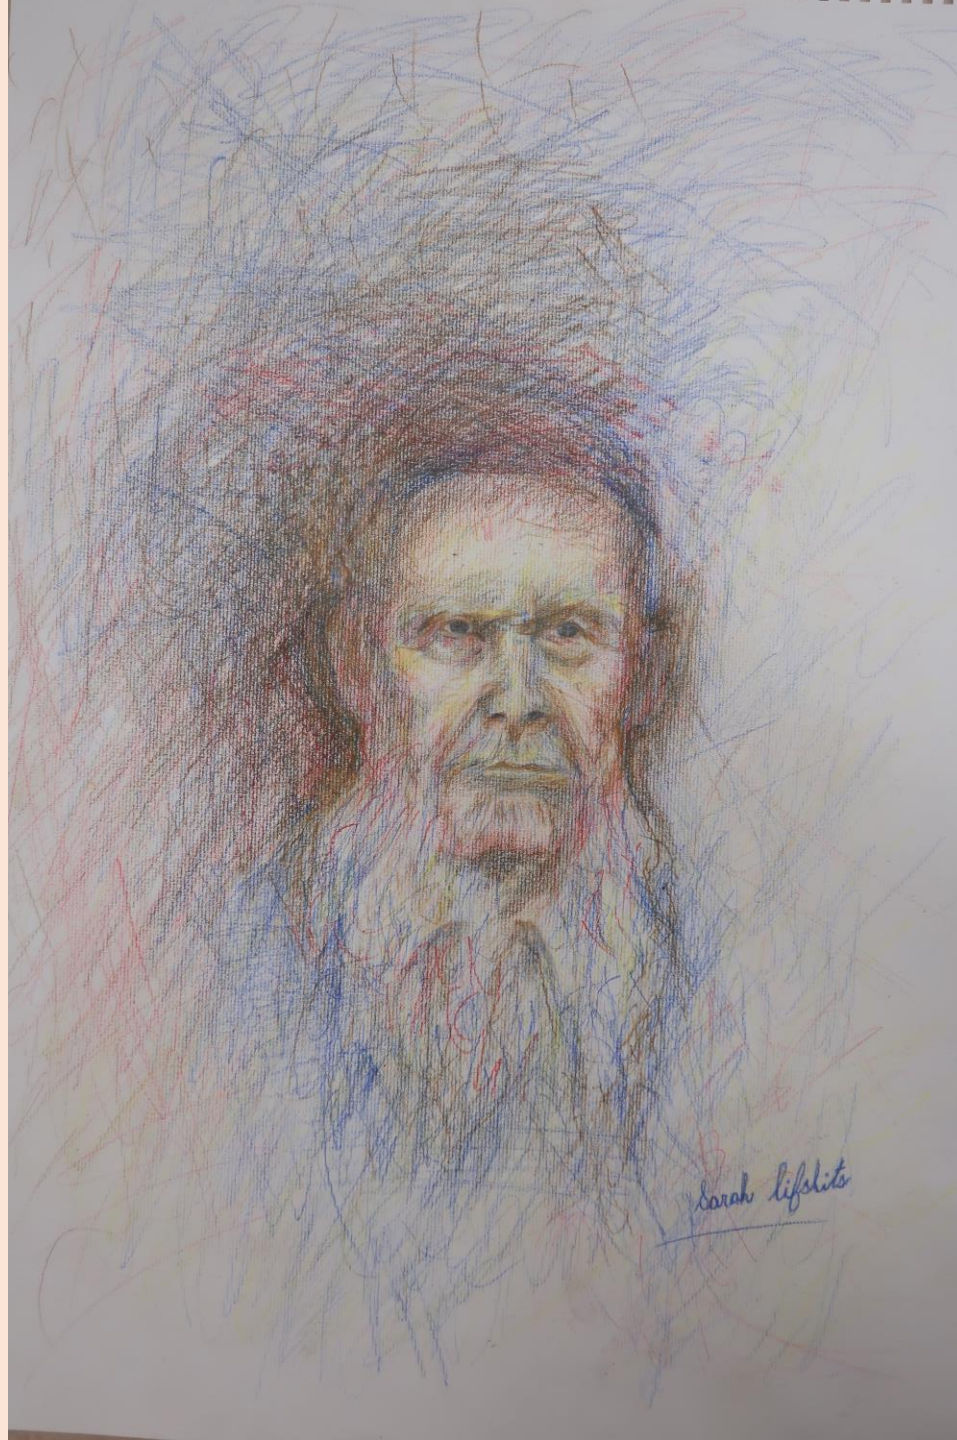

## האיר פני מזרח

שמן על בד  
120\*75 ס"מ

קבר רחל  
שמן על בד  
90 ס"מ \* 100 ס"מ

Sara Lipshitz

אדמו"ר [1]

שמן על בד  
68\*90 ס"מ

יקירי ירושלים

שמן על בד  
80 \* 60 ס"מ

## כתל

שמן על בד בשילוב עלי זהב

100 \* 80 ס"מ

ר' גרשון איידלשטיין

עפרונות צבעוניים על נייר  
50 ס"מ \* 70 ס"מ

סוחר אתרוגים

פסטל גירי  
63\*48 ס"מ

מלחמת חרבות ברזל 2024

שמן על בד  
100 ס"מ \* 90 ס"מ